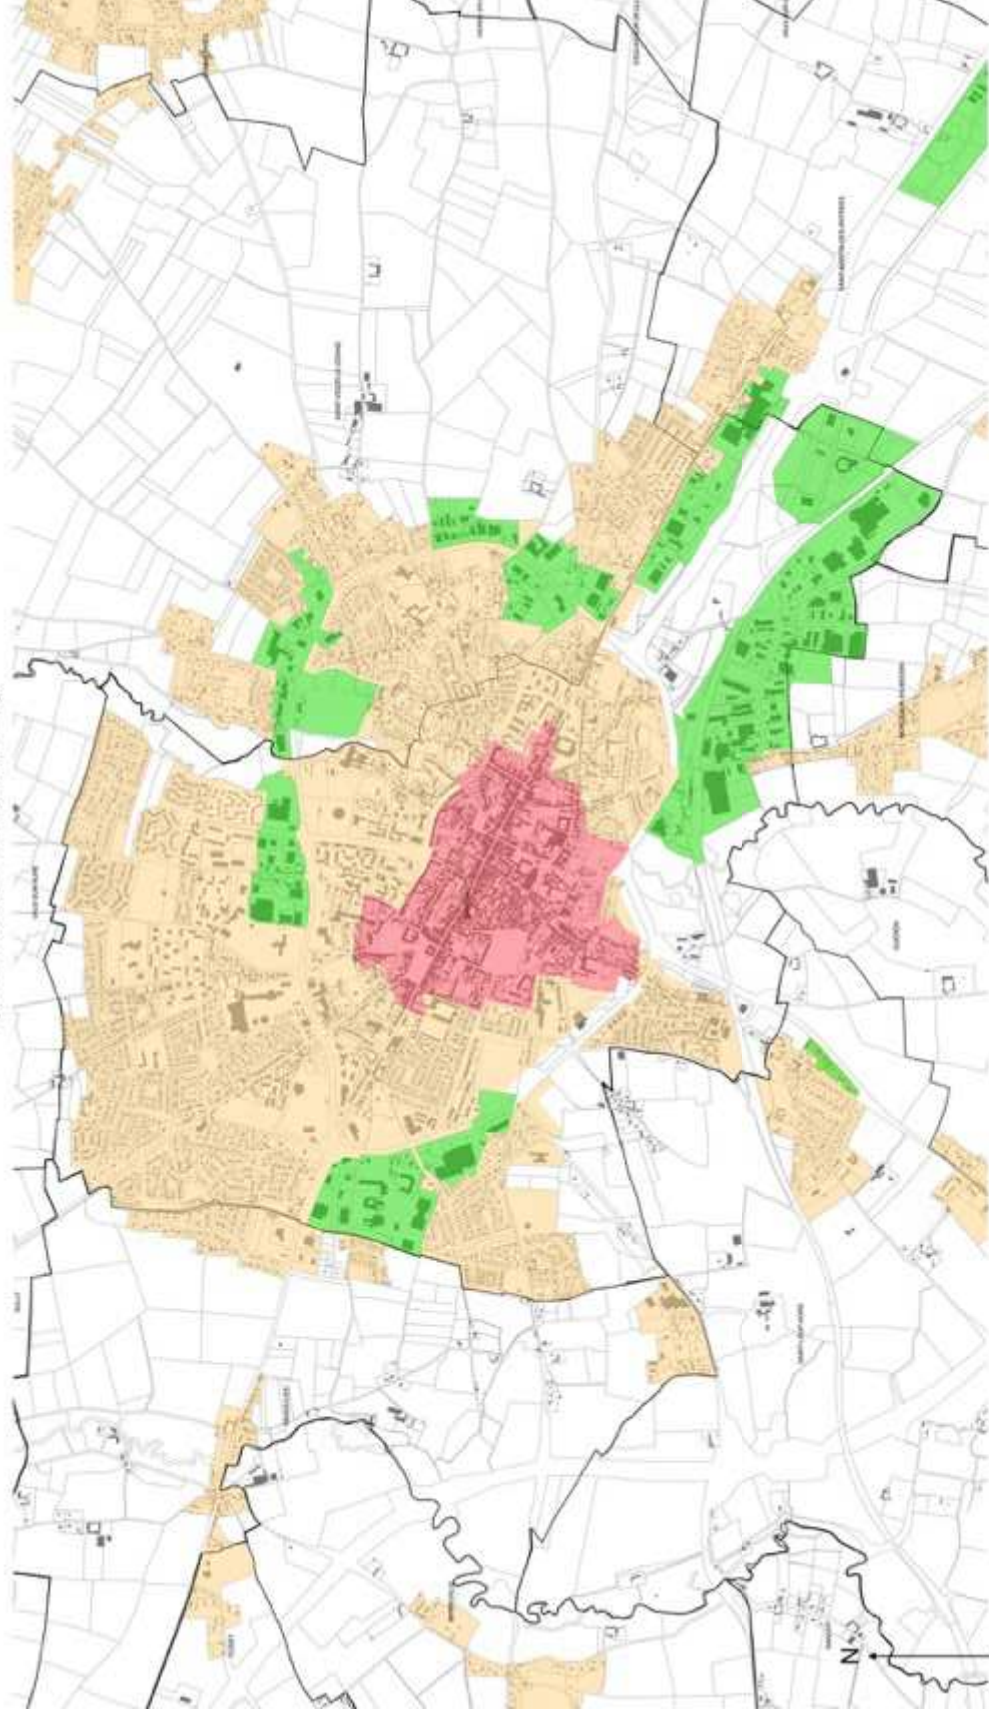

Plan de zonage du Règlement Local de Publicité Intercommunal (RLPI) de Bayeux Intercom applicable aux enseignes  
(Commune de BAYEUX).

- Légende**
- Zone d'enseigne n°1 (ZE1) : Site Patrimonial Remarquable de Bayeux
  - Zone d'enseigne n°2 (ZE2) : Zone agglomérée, à vocation d'habitat et d'équipement, en dehors de la ZE1 et de la ZE3
  - Zone d'enseigne n°3 (ZE3) : Zones d'activités de Bayeux Intercom